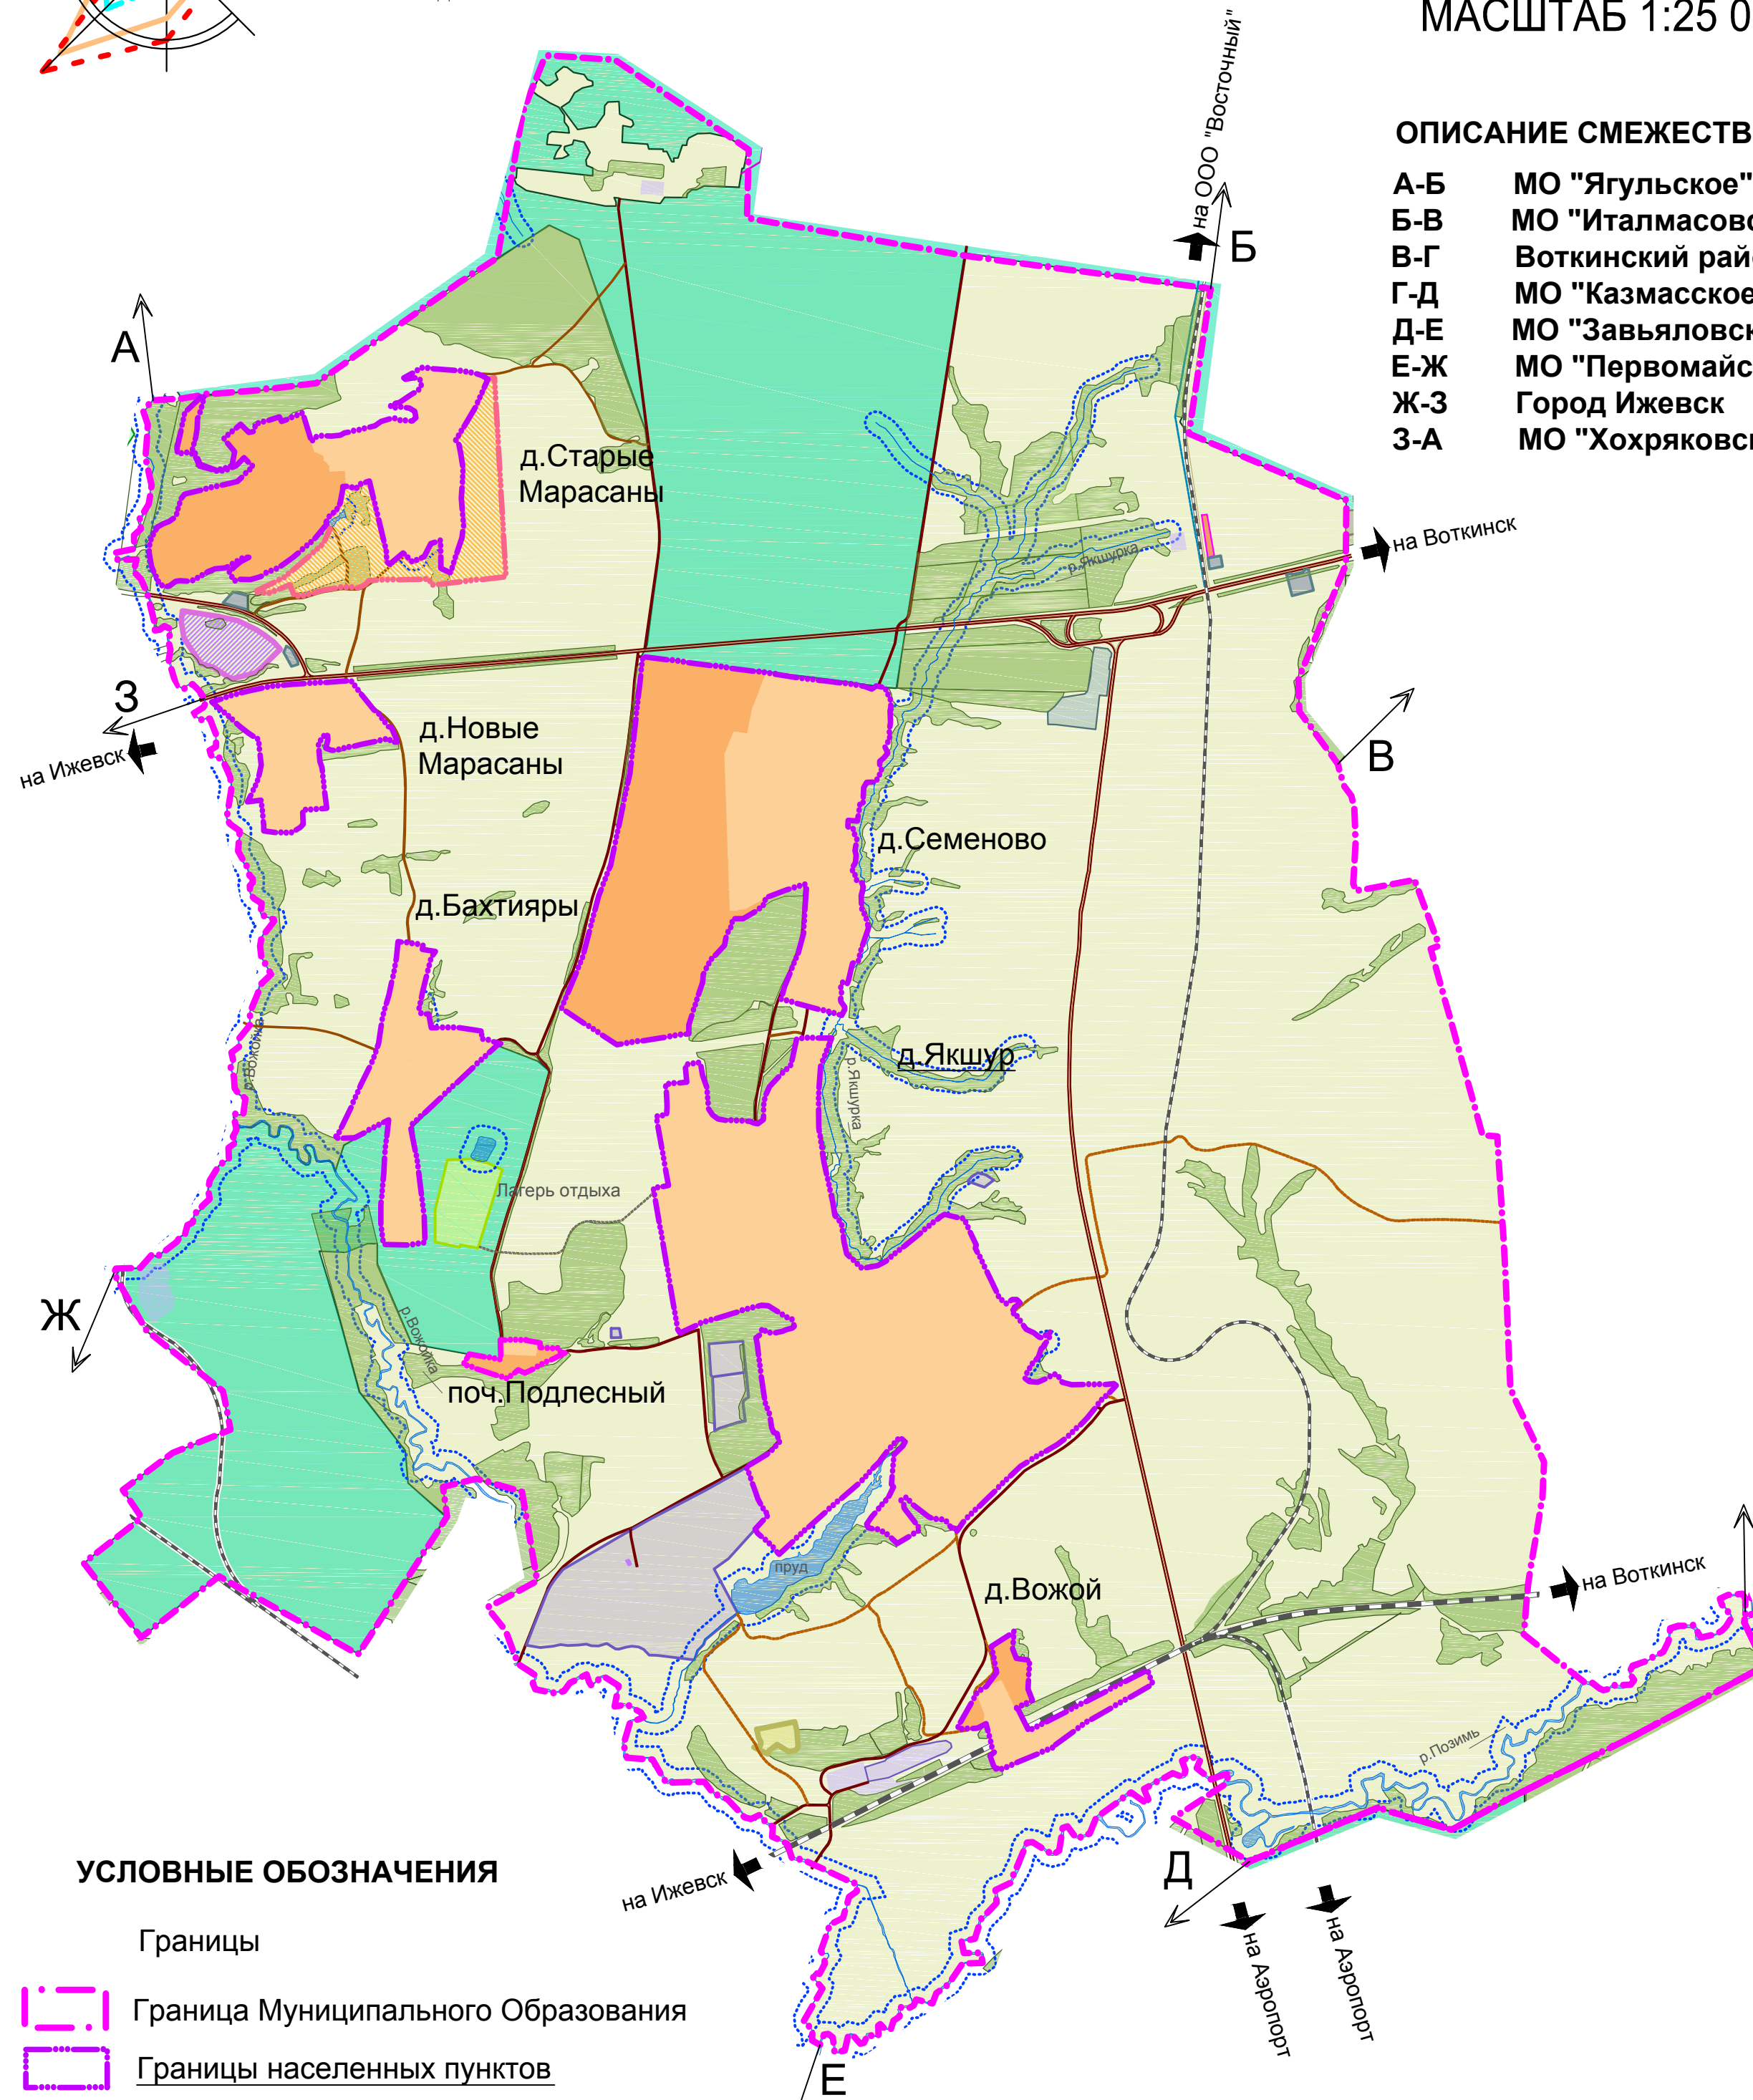

ГЕНЕРАЛЬНЫЙ ПЛАН МО "ЯКШУРСКОЕ"

Карта границ населенных пунктов

МАСШТАБ 1:25 000

ОПИСАНИЕ СМЕЖЕСТВ

- А-Б МО "Ягульское"
- Б-В МО "Италмасовское"
- В-Г Воткинский район
- Г-Д МО "Казмасское"
- Д-Е МО "Завьяловское"
- Е-Ж МО "Первомайское"
- Ж-З Город Ижевск
- З-А МО "Хохряковское"

УСЛОВНЫЕ ОБОЗНАЧЕНИЯ

- Границы**
- Граница Муниципального Образования
 - Границы населенных пунктов
- Территории населенных пунктов**
- | Перспективные | Проект. | Существ. |
|---------------|---------|----------|
| | | |
- Населенные пункты**
- д.Якшур** Административный центр поселения
 - д.Бахтияры** Сельские населенные пункты

ЗАКАЗЧИК	Администрация МО "Якшурское"	
	4420.14	АП-1
Генеральный план МО "Якшурское"		
Завьяловского района У.Р.		
	СТАДИЯ	ЛИСТ
	ГП	1
	ЛИСТОВ	1
Карта границ населенных пунктов		ООО ПИФ "АРХИП"
МАСШТАБ 1:25 000		